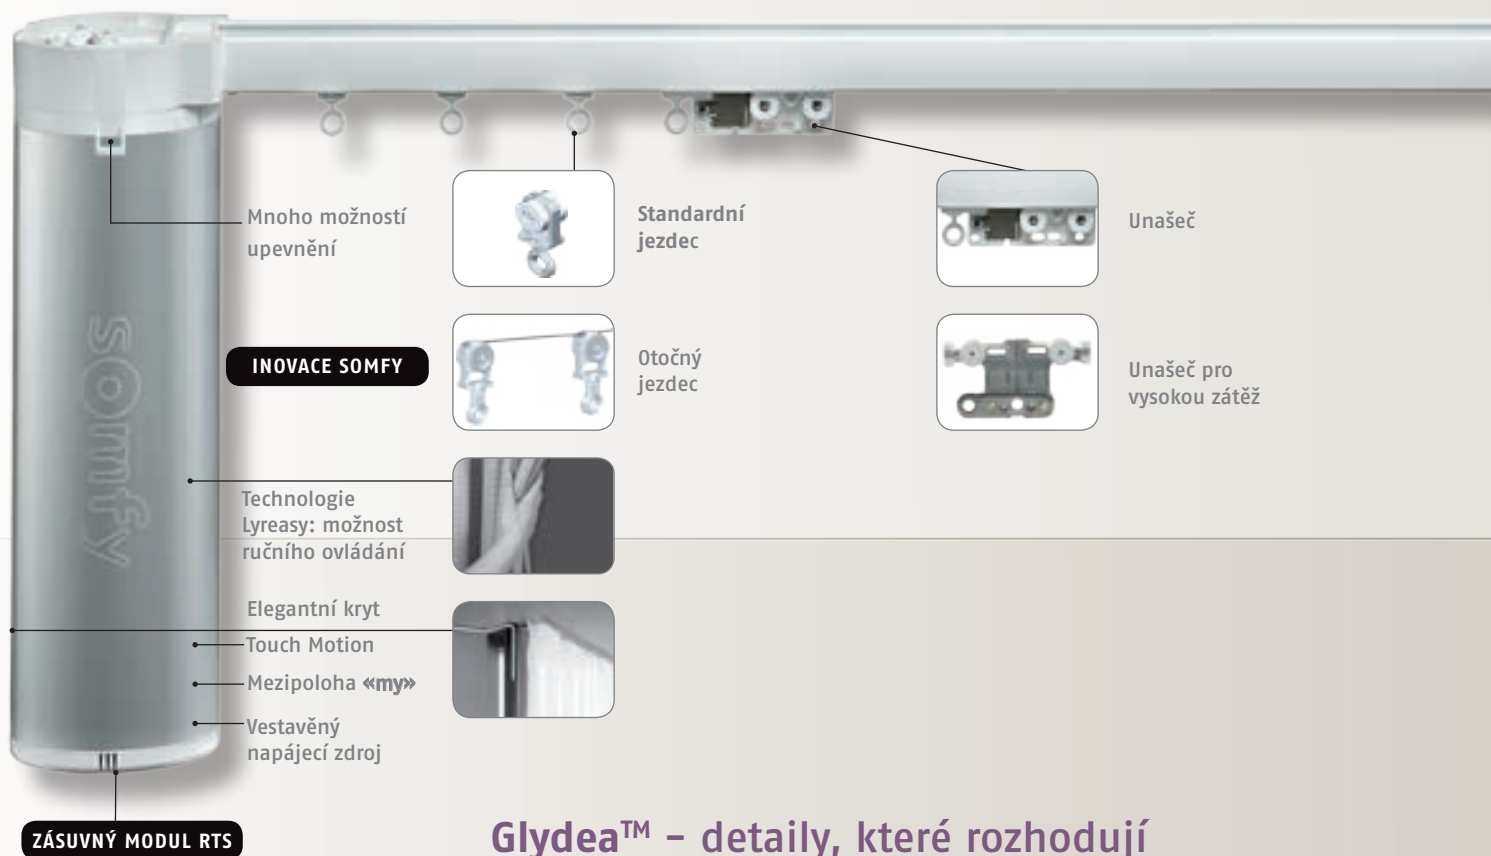

Glydea™

Pohony pro závěsy a záclony

HOME MOTION by
somfy®

Glydea™ – detaily, které rozhodují

Důmyslnost pohonu Glydea™ se odráží v čistých křivkách krytu a vodicí lišty

Estetika

- **Inovace Somfy:** patentovaný elegantní kryt, který zakrývá kabeláž a chrání konektory a řídicí jednotku uvnitř motoru.
- Minimální prosvítání díky konstrukci vodicí lišty a pákovým stropním držákům. Nastavitelné koncové polohy zajišťují pravidelné skládání závěsu.

Efektivnost

- **Touch motion:** pohyb závěsu lze spustit lehkým zatažením za látku*.
- Mezipoloha «my» pro snadné vyvolání často používané polohy závěsu.
- Nastavitelná rychlost posuvu závěsu: 12,5 cm/s až 20 cm/s*.

Možnosti instalace

- Dva typy stropních držáků.
- Polohu motoru (vlevo nebo vpravo) lze snadno změnit na místě instalace.
- Možnost skrytí pohonu do podhledu:

Standardní montáž

Montáž do podhledového stropu