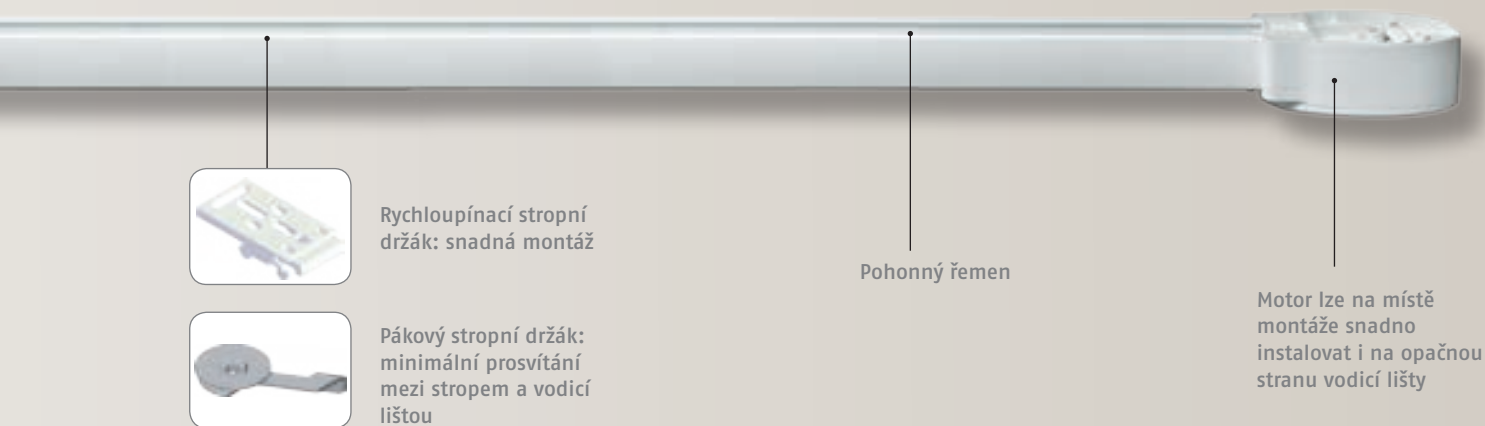

Možnosti instalace

- Dva typy stropních držáků.
- Polohu motoru (vlevo nebo vpravo) lze snadno změnit na místě instalace.
- Možnost skrytí pohonu do podhledu:

Standardní montáž

Montáž do podhledového stropu

Glydea™, všechny přednosti SOMFY

- Testován na 15 let provozu.
- 5 let záruka.
- Mezinárodní certifikace.

* Platí pro verzi pohonu Glydea 60e DCT.

Rychloupínací stropní držák: snadná montáž

Pákový stropní držák: minimální prosvítání mezi stropem a vodicí lištou

Pohonný řemen

Motor lze na místě montáže snadno instalovat i na opačnou stranu vodicí lišty

Široká nabídka pro různé typy a tvary závěsů

		OTEVÍRÁNÍ K JEDNÉ STRANĚ	OTEVÍRÁNÍ ZE STŘEDU	DALŠÍ TVARY ZÁVĚSU
Glydea™ 35		 35 kg / 10 m	 35 kg / 10 m	
Glydea™ 60e		 60 kg / 10 m	 60 kg / 10 m	