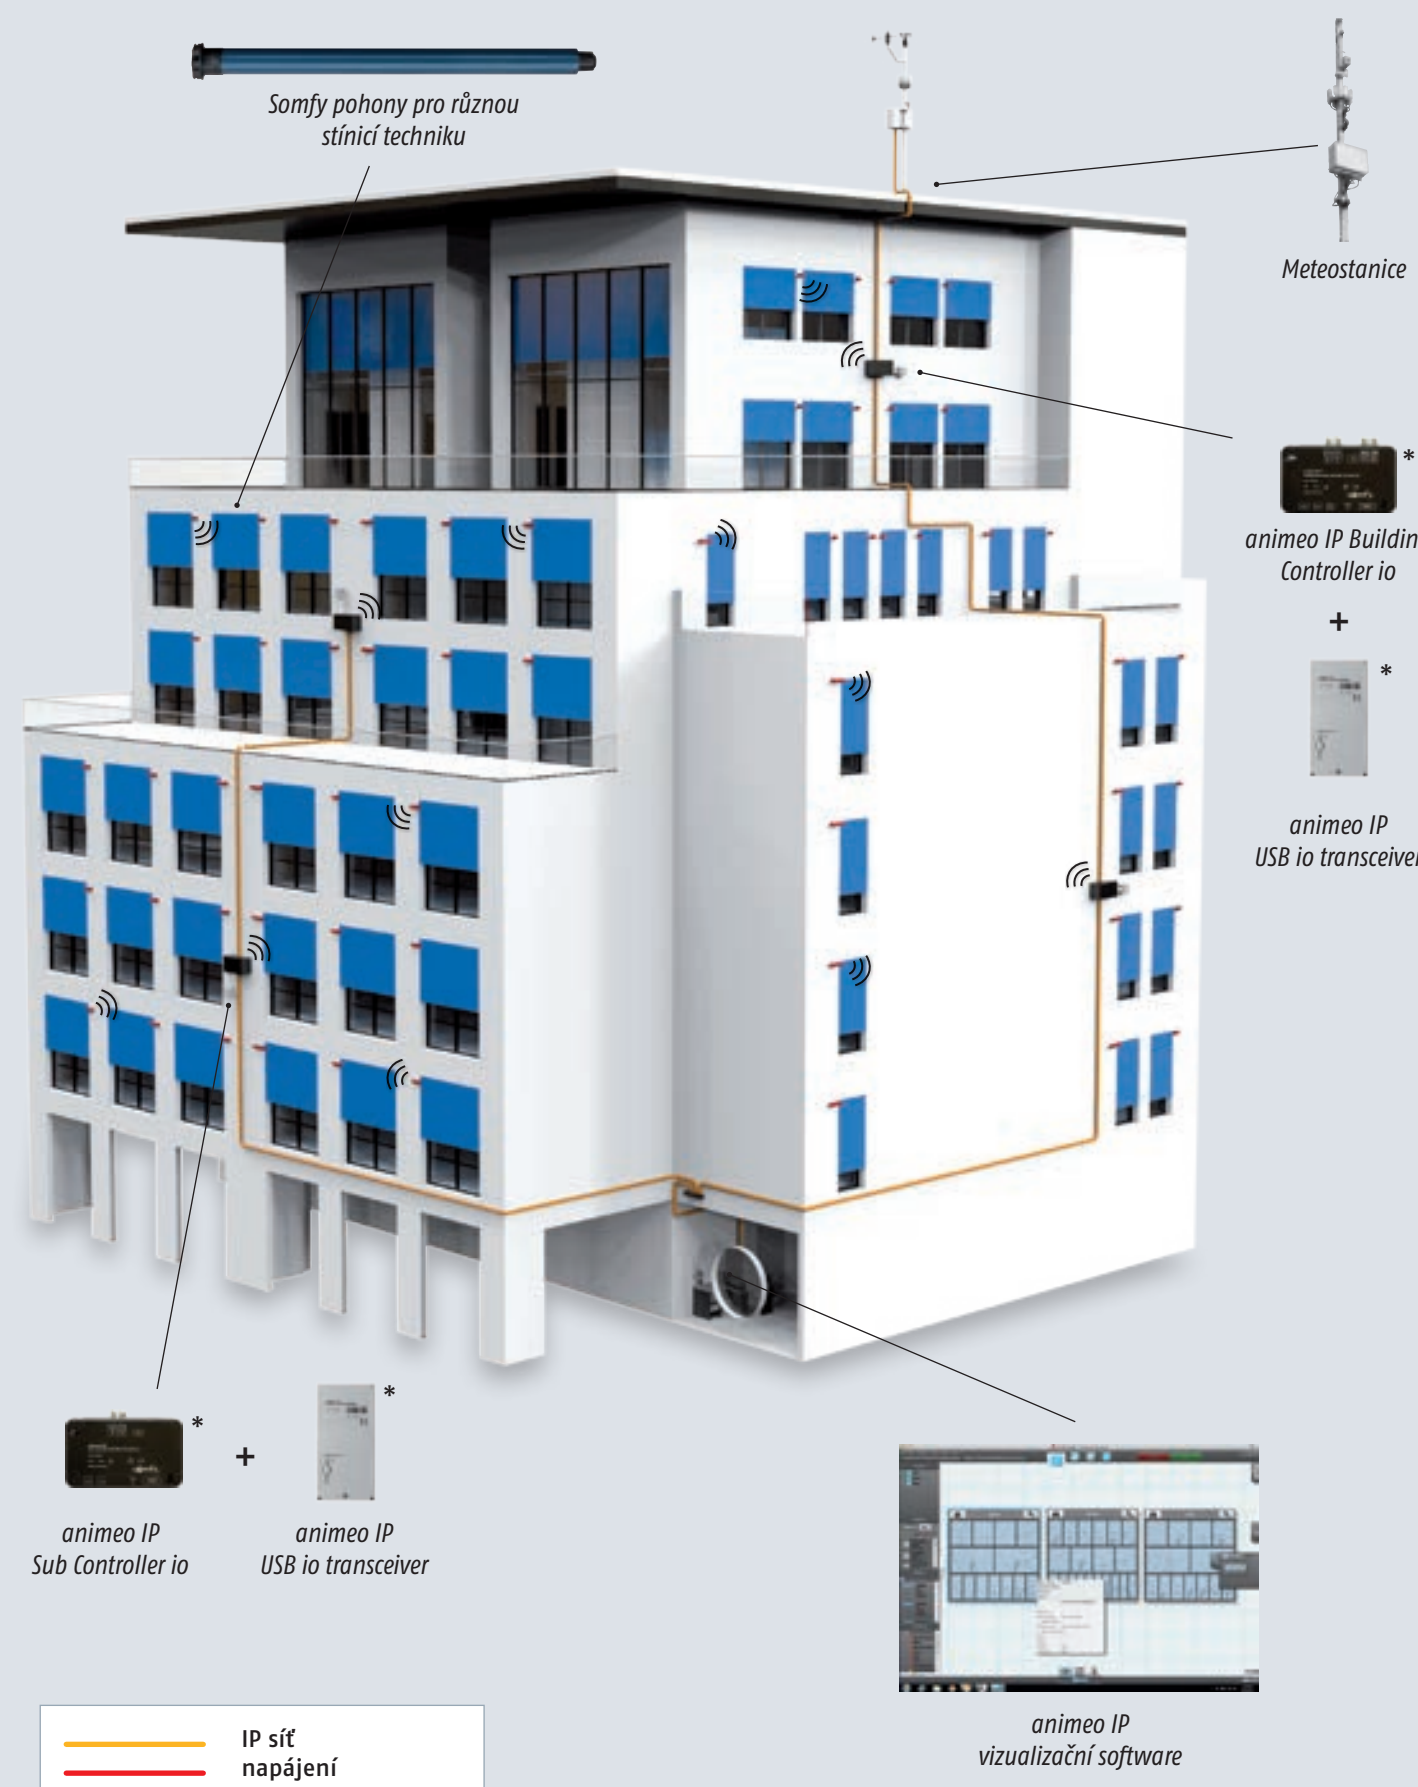

animeo IP/io

Kompletní řešení pro ovládání protisluneční ochrany

* animeo IP zařízení jsou instalována uvnitř budovy

➤ Přímé ovládání stínění v jakýkoliv čas

Jednoduchá konfigurace a programování založené na výkonném a intuitivním animeo IP vizualizačním softwaru, nevyžadujícím místní fyzický zásah:

- > Konfigurace a údržba může být provedena vzdáleně.
- > Funkce „Discover functionality“ umožňuje vyhledat všechna instalovaná zařízení v budově.
- > Využitím funkce „Floor plan view“ můžete vložit půdorysy přímo do softwaru.